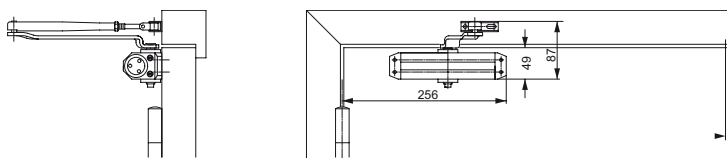

DC110

Características técnicas

Características técnicas	
Anchura de puerta de hasta	950 mm
Fuerza de cierre	EN 3
Protección contra el fuego y el humo	sí
Direcciones DIN de giro de puerta	izquierda/derecha
Velocidad de cierre	Variable entre 180°-15°
Velocidad final de cierre	Variable entre 15°-0°
Peso	1,6 kg
Altura	52 mm
Profundidad	47 mm
Longitud	220 mm
Certificado en conformidad con	EN 1154
Marcado CE para productos de construcción	sí

Espacio requerido en puertas para instalación estándar en la Cara de bisagras
La apertura a la izquierda se muestra en el diagrama
La apertura a la derecha es en dirección contraria