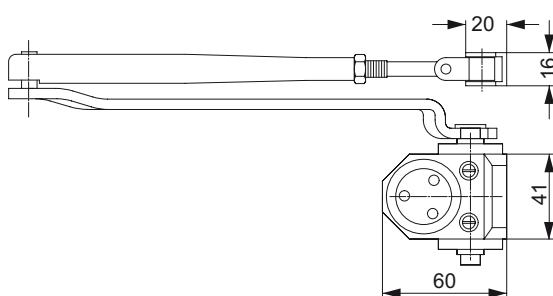

Cierrapuertas de piñón-cremallera con brazo articulado

ASSA ABLOY DC110

- Cierrapuertas de piñón-cremallera con brazo articulado
- Certificado en conformidad con la normativa EN1154, tamaño 3
- Para puertas de acción simple de una anchura de hasta 950 mm

- Características DC110
- Se puede utilizar para puertas de apertura a derecha e izquierda
- Apto para puertas con protección contra fuego y humo
- Velocidad de cierre, velocidad final de cierre regulables de modo continuo por medio de válvulas reguladoras
- Válvulas termodinámicas para un rendimiento consistente
- Colores estándar: plata EV1; blanco, similar al RAL9016; negro, similar al RAL9005

CE	ASSA ABLOY AUBE ANJOU 10 avenue de L'Europe Parc d'Enterprises du Grand Troyes 10300 Sainte Savine	04					
	1121-CPD-AD0054 EN 1154:1996+A1:2002	3	8	3	1	1	3
Dangerous substances: None