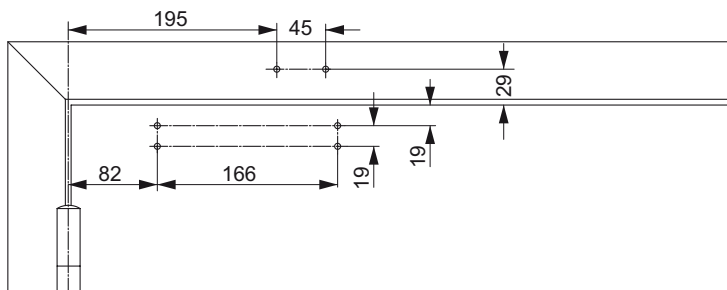

Cierrapuertas de piñón-cremallera con brazo articulado

ASSA ABLOY DC110

- Cierrapuertas de piñón-cremallera con brazo articulado
- Certificado en conformidad con la normativa EN1154, tamaño 3
- Para puertas de acción simple de una anchura de hasta 950 mm

Características técnicas	
Anchura de puerta de hasta	950 mm
Fuerza de cierre	EN 3
Protección contra el fuego y el humo	sí
Direcciones DIN de giro de puerta	izquierda/derecha
Velocidad de cierre	Variable entre 180°-15°
Velocidad final de cierre	Variable entre 15°-0°
Peso	1,6 kg
Altura	52 mm
Profundidad	47 mm
Longitud	220 mm
Certificado en conformidad con	EN 1154
Marcado CE para productos de construcción	sí

Espacio requerido en puertas para instalación estándar en la Cara de bisagras
La apertura a la izquierda se muestra en el diagrama
La apertura a la derecha es en dirección contraria

Medidas de instalación
Medidas de instalación para EN3