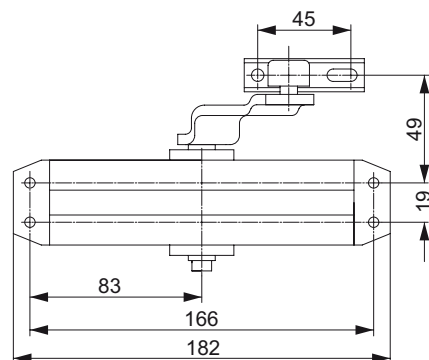

Cierrapuertas de piñón-cremallera con brazo articulado

ASSA ABLOY DC110

- Cierrapuertas de piñón-cremallera con brazo articulado
- Certificado en conformidad con la normativa EN1154, tamaño 3
- Para puertas de acción simple de una anchura de hasta 950 mm

- Características DC110
- Se puede utilizar para puertas de apertura a derecha e izquierda
- Apto para puertas con protección contra fuego y humo
- Velocidad de cierre, velocidad final de cierre regulables de modo continuo por medio de válvulas reguladoras
- Válvulas termodinámicas para un rendimiento consistente
- Colores estándar: plata EV1; blanco, similar al RAL9016; negro, similar al RAL9005

CE	ASSA ABLOY AUBE ANJOU 10 avenue de L'Europe Parc d'Enterprises du Grand Troyes 10300 Sainte Savine	04					
	1121-CPD-AD0054 EN 1154:1996+A1:2002	3	8	3	1	1	3
Dangerous substances: None