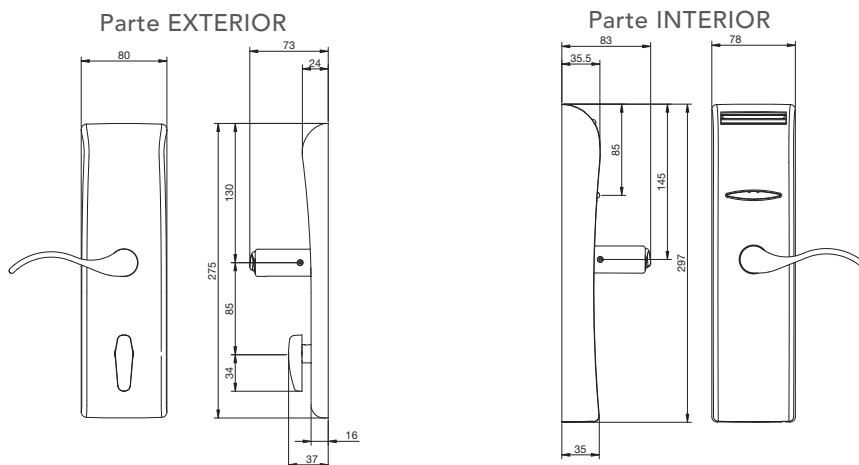

Cerradura de proyección multipunto. Máxima seguridad

VÍAS DE EVACUACIÓN Y SALIDAS DE EMERGENCIA

Tesa ofrece todo tipo de soluciones para garantizar una evacuación rápida y segura en situaciones de pánico (apagones, incendios, etc) mediante la instalación de la cerradura electrónica DONNA con un dispositivo antipánico.

Los dispositivos antipánico son reversibles, aplicables a puertas corta fuego, posibilidad de incorporar microinterruptor, modelo disponible para discapacitados, múltiples opciones de instalación (monopunto, multipunto, puertas de 1 o 2 hojas, modelo de embutir), etc.

SOLUCIONES A MEDIDA

Nos adaptamos a las necesidades de nuestros clientes.

Cerradura Donna Doble: Solución para puertas comunes entre habitaciones.

Se pueden instalar cerraduras electrónicas Donna con cerraduras para puertas corredera y cerraduras de proyección de palanca multipunto.

DIMENSIONES

CARACTERÍSTICAS TÉCNICAS

Características técnicas electrónicas:

MODULO LECTOR

- Tarjetas ISO/ABA de 3 pistas.
- Lectura en pista 3: pistas 1 y 2 libres para otras aplicaciones.
- Tarjetas de baja coercitividad (300 Oersted) o alta coercitividad (4000 Oersted).
- Modo de desactivación mediante el micro manilla: el módulo detecta la acción del embrague y desconecta el motor. Bajo consumo.
- Teclado opcional.

UNIDAD DE CONTROL

- Memoria no volátil.
- Hasta 1500 usuarios y 1000 eventos (registros de aperturas e intentos de aperturas)
- Reloj y calendario en tiempo real. 14 zonas horarias con 5 periodos de tiempo cada una LED de aviso rojo y verde. Distintos avisos: Nivel bajo de pilas, acceso denegado, etc.
- Modos de funcionamiento:
  - Paso libre: Cerradura siempre abierta (paso)
  - Primer usuario: Cerradura en paso después del primer acceso de un usuario autorizado
  - Estándar: Modo de funcionamiento por defecto. Necesario aproximar la credencial
  - Doble usuario: Dos usuarios autorizados deben aproximar su credencial.

MÓDULO PILAS

- Tipo de pilas: 4 pilas alcalinas de 1,5V tipo LR6 AA
- Duración estimada: 30.000 operaciones o 3-4 años
- Consumo en reposo: 20µA
- Cambio de pilas sencillo y cómodo: no hace falta desmontar la cerradura.
- En el módulo de pilas se encuentra el jack de conexión al programador portátil.

Características técnicas mecánicas:

MECANISMO DE CONDENA

- Embrague motorizado que actúa sobre el cuadradillo de sujeción de la manilla exterior.
- Cerradura no embragada: Giro libre de la manilla: acceso denegado
- Cerradura embragada: El giro de la manilla arrastra el cuadradillo el cual retira el resbalón de la cerradura de embutir.

CERRADURA DE EMBUTIR

- Compatible con cerraduras de embutir estándar europeas con distancias entre ejes que van desde 70mm hasta 105mm.
- Se monta con una amplia gama de cerraduras de embutir para adaptarse a cualquier tipo de puerta: Euro, Ansi, Din, picaporte 3500 (opción cerrojo), cerradura para puertas correderas, alta seguridad multipunto, etc.
- Función antipánico: Al girar la manilla hacia abajo, se abre la puerta instantáneamente.

CONDICIONES DE FUNCIONAMIENTO

- Humedad: Hasta 85% sin condensación
- Temperatura: Entre 0°C y 65°C con pilas alcalinas
- Fuego: La cerradura electrónica Donna está certificada por LICOF como plenamente resistente al fuego durante 60 minutos (RF60).

Ancho de puerta:

- Ancho de puerta estándar de 35 a 110 mm.