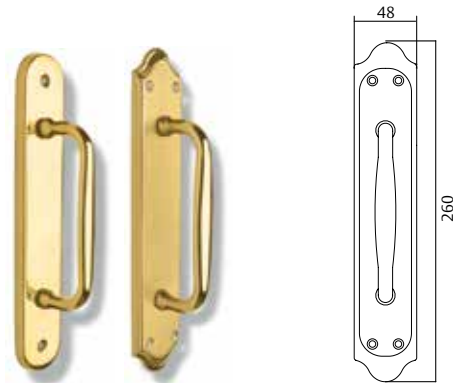

Descripción	Modelo	Acabado
Placa larga	MMA5L800	LP
Bocallave a 47 mm	MMA0L847	LP
Bocallave a 70 mm	MMA0L870	LP
Bocallave a 85 mm	MMA0L885	LP
Condena	MMAEL847	LP

Estocolmo

Características

- » Juego de manillas de placa larga y roseta.
- » Acabados: LP y NS
- » Funciones: Bocallave a 85, 70 y 47 mm.
- » Privacidad: condena a 70 y 47 mm.

Manillas residenciales

Serie Solid

Oslo

Características

- » Juego de manillas en placa larga (LP) y roseta.
- » Acabados: LP y NS.

Descripción	Modelo	Acabado
Placa larga	MOS5L800	LP
Bocallave a 47 mm	MOS0L847	LP
Bocallave a 70 mm	MOS0L870	LP
Bocallave a 85 mm	MOS0L885	LP
Condena	MOSEL847	LP
Manilla roseta	MOS5R800	LP - NS

Yalta

Características

- » Juego de manillas de placa larga y roseta
- » Acabados: LP
- » Funciones: Bocallave a 85, 70 y 47 mm.
- » Privacidad: condena a 70 y 47 mm.
- » Roseta D50

Descripción	Modelo	Acabado
Placa larga	MYS5L800	LP
Bocallave a 47 mm	MYS0L847	LP
Bocallave a 70 mm	MYS0L870	LP
Bocallave a 85 mm	MYS0L885	LP
Condena	MYSEL847	LP
Manilla roseta *	MYS5R800	LP

* Incluye bocallave

Accesorios

Serie Solid

Tirador placa larga (juego)

Descripción	Modelo	Acabado
Praga	TICL00 (Praga)	LPLM - LP
Dublin / Bucarest	TIMO00 (Dublin, Bucarest)	LP
Amsterdam	TIIN00 (Amsterdam)	LPLM - LP
Estocolmo / Oslo	TIME00 (Estocolmo, Oslo)	NS - LP
Madrid	TIAL00 (Madrid)	LPLM - LP