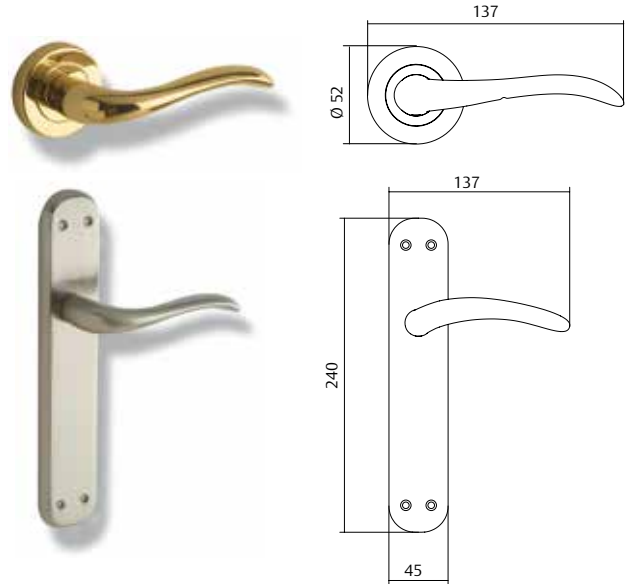

Descripción	Modelo	Acabado
Placa larga	MMA5L800	LP
Bocallave a 47 mm	MMA0L847	LP
Bocallave a 70 mm	MMA0L870	LP
Bocallave a 85 mm	MMA0L885	LP
Condena	MMAEL847	LP

Estocolmo

Características

- » Juego de manillas de placa larga y roseta.
- » Acabados: LP y NS
- » Funciones: Bocallave a 85, 70 y 47 mm.
- » Privacidad: condena a 70 y 47 mm.

Descripción	Modelo	Acabado
Placa larga	MES5L800	LP - NS
Bocallave a 47 mm	MES0L847	LP - NS
Bocallave a 70 mm	MES0L870	LP - NS
Bocallave a 85 mm	MES0L885	LP - NS
Condena	MESEL847	LP - NS
Manilla roseta	MES5R800	LP - NS

Manillas residenciales

Serie Solid

Oslo

Características

- » Juego de manillas en placa larga (LP) y roseta.
- » Acabados: LP y NS.

Descripción	Modelo	Acabado
Placa larga	MOS5L800	LP
Bocallave a 47 mm	MOS0L847	LP
Bocallave a 70 mm	MOS0L870	LP
Bocallave a 85 mm	MOS0L885	LP
Condena	MOSEL847	LP
Manilla roseta	MOS5R800	LP - NS

Yalta

Características

- » Juego de manillas de placa larga y roseta
- » Acabados: LP
- » Funciones: Bocallave a 85, 70 y 47 mm.
- » Privacidad: condena a 70 y 47 mm.
- » Roseta D50

Descripción	Modelo	Acabado
Placa larga	MYS5L800	LP
Bocallave a 47 mm	MYS0L847	LP
Bocallave a 70 mm	MYS0L870	LP
Bocallave a 85 mm	MYS0L885	LP
Condena	MYSEL847	LP
Manilla roseta *	MYS5R800	LP