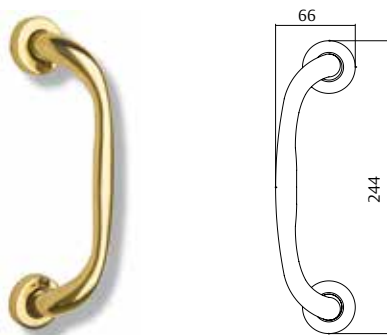

Yalta

Características

- » Juego de manillas de placa larga y roseta
- » Acabados: LP
- » Funciones: Bocallave a 85, 70 y 47 mm.
- » Privacidad: condena a 70 y 47 mm.
- » Roseta D50

Descripción	Modelo	Acabado
Placa larga	MYS5L800	LP
Bocallave a 47 mm	MYS0L847	LP
Bocallave a 70 mm	MYS0L870	LP
Bocallave a 85 mm	MYS0L885	LP
Condena	MYSEL847	LP
Manilla roseta *	MYS5R800	LP

* Incluye bocallave

Accesorios

Serie Solid

Tirador placa larga (juego)

Descripción	Modelo	Acabado
Praga	TICL00 (Praga)	LPLM - LP
Dublin / Bucarest	TIMO00 (Dublin, Bucarest)	LP
Amsterdam	TIIN00 (Amsterdam)	LPLM - LP
Estocolmo / Oslo	TIME00 (Estocolmo, Oslo)	NS - LP
Madrid	TIAL00 (Madrid)	LPLM - LP

Placa armario

Descripción	Modelo	Acabado
Praga, Amsterdam, Madrid (paso)	PLA5CL00	LPLM - LP
Dublin, Bucarest, Estocolmo, Oslo (paso)	PLA5MO00	LP

Placa maletero

Descripción	Modelo	Acabado
Praga, Amsterdam, Madrid (paso)	PLM5CL00	LPLM - LP
Dublin, Bucarest, Estocolmo, Oslo (paso)	PLM5MO00	NS

Tirador roseta (juego)

Modelo	Acabado
TISOR00	LP

Roseta bocallave y condena

Descripción	Modelo	Acabado
Roseta bocallave (2 uds)	ROSOBOM	LP - NS
Roseta muletilla (emergencia) (2 uds)	ROSOEME	LP - NS

Pomo

Descripción	Modelo	Acabado
Pomo	PSO500	LP