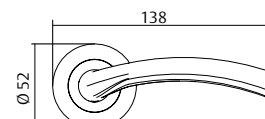

Dublin

Características

- » Juego de manillas de roseta.
- » Acabados: LP y NS

Descripción	Modelo	Acabado
Manilla roseta	MDU5R800	LP - NS

Bucarest

Características

- » Juego de manilla de roseta.
- » Acabado: NS

Descripción	Modelo	Acabado
Manilla roseta	MBU5R800	NS

Para más información, visite www.tesa.es o envíe un e-mail a marketing@tesa.es

Manillas residenciales

Serie Solid

Madrid

Características

- » Juego de manillas de placa larga.
- » Acabado: LP
- » Funciones: Bocallave a 85, 70 y 47 mm.
- » Privacidad: condena a 70 y 47 mm.

Descripción	Modelo	Acabado
Placa larga	MMA5L800	LP
Bocallave a 47 mm	MMA0L847	LP
Bocallave a 70 mm	MMA0L870	LP
Bocallave a 85 mm	MMA0L885	LP
Condena	MMAEL847	LP

Estocolmo

Características

- » Juego de manillas de placa larga y roseta.
- » Acabados: LP y NS
- » Funciones: Bocallave a 85, 70 y 47 mm.
- » Privacidad: condena a 70 y 47 mm.