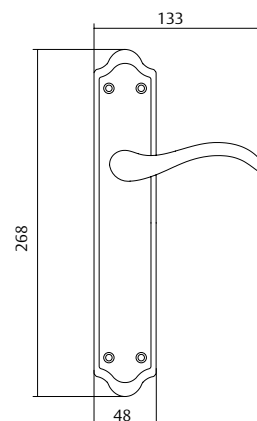

Descripción	Modelo	Acabado
Manilla roseta	MBU5R800	NS

Para más información, visite www.tesa.es o envíe un e-mail a marketing@tesa.es

Manillas residenciales

Serie Solid

Madrid

Características

- » Juego de manillas de placa larga.
- » Acabado: LP
- » Funciones: Bocallave a 85, 70 y 47 mm.
- » Privacidad: condena a 70 y 47 mm.

Descripción	Modelo	Acabado
Placa larga	MMA5L800	LP
Bocallave a 47 mm	MMA0L847	LP
Bocallave a 70 mm	MMA0L870	LP
Bocallave a 85 mm	MMA0L885	LP
Condena	MMAEL847	LP

Estocolmo

Características

- » Juego de manillas de placa larga y roseta.
- » Acabados: LP y NS
- » Funciones: Bocallave a 85, 70 y 47 mm.
- » Privacidad: condena a 70 y 47 mm.

Descripción	Modelo	Acabado
Placa larga	MES5L800	LP - NS
Bocallave a 47 mm	MES0L847	LP - NS
Bocallave a 70 mm	MES0L870	LP - NS
Bocallave a 85 mm	MES0L885	LP - NS
Condena	MESEL847	LP - NS
Manilla roseta	MES5R800	LP - NS

Yalta

Características

- » Juego de manillas de placa larga y roseta
- » Acabados: LP
- » Funciones: Bocallave a 85, 70 y 47 mm.
- » Privacidad: condena a 70 y 47 mm.
- » Roseta D50

Descripción	Modelo	Acabado
Placa larga	MYS5L800	LP
Bocallave a 47 mm	MYS0L847	LP
Bocallave a 70 mm	MYS0L870	LP
Bocallave a 85 mm	MYS0L885	LP
Condena	MYSEL847	LP
Manilla roseta *	MYS5R800	LP