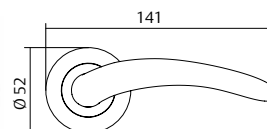

Descripción	Modelo	Acabado
Placa larga	MMA5L800	LP
Bocallave a 47 mm	MMA0L847	LP
Bocallave a 70 mm	MMA0L870	LP
Bocallave a 85 mm	MMA0L885	LP
Condena	MMAEL847	LP

Estocolmo

Características

- » Juego de manillas de placa larga y roseta.
- » Acabados: LP y NS
- » Funciones: Bocallave a 85, 70 y 47 mm.
- » Privacidad: condena a 70 y 47 mm.

Descripción	Modelo	Acabado
Placa larga	MES5L800	LP - NS
Bocallave a 47 mm	MES0L847	LP - NS
Bocallave a 70 mm	MES0L870	LP - NS
Bocallave a 85 mm	MES0L885	LP - NS
Condena	MESEL847	LP - NS
Manilla roseta	MES5R800	LP - NS

Manillas residenciales

Serie Solid

Oslo

Características

- » Juego de manillas en placa larga (LP) y roseta.
- » Acabados: LP y NS.

Descripción	Modelo	Acabado
Placa larga	MOS5L800	LP
Bocallave a 47 mm	MOS0L847	LP
Bocallave a 70 mm	MOS0L870	LP
Bocallave a 85 mm	MOS0L885	LP
Condena	MOSEL847	LP
Manilla roseta	MOS5R800	LP - NS