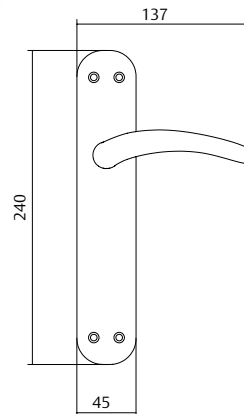

Descripción	Modelo	Acabado
Placa larga	MMA5L800	LP
Bocallave a 47 mm	MMA0L847	LP
Bocallave a 70 mm	MMA0L870	LP
Bocallave a 85 mm	MMA0L885	LP
Condena	MMAEL847	LP

Estocolmo

Características

- » Juego de manillas de placa larga y roseta.
- » Acabados: LP y NS
- » Funciones: Bocallave a 85, 70 y 47 mm.
- » Privacidad: condena a 70 y 47 mm.

Descripción	Modelo	Acabado
Placa larga	MES5L800	LP - NS
Bocallave a 47 mm	MES0L847	LP - NS
Bocallave a 70 mm	MES0L870	LP - NS
Bocallave a 85 mm	MES0L885	LP - NS
Condena	MESEL847	LP - NS
Manilla roseta	MES5R800	LP - NS

Manillas residenciales

Serie Solid

Oslo

Características

- » Juego de manillas en placa larga (LP) y roseta.
- » Acabados: LP y NS.

Descripción	Modelo	Acabado
Placa larga	MOS5L800	LP
Bocallave a 47 mm	MOS0L847	LP
Bocallave a 70 mm	MOS0L870	LP
Bocallave a 85 mm	MOS0L885	LP
Condena	MOSEL847	LP
Manilla roseta	MOS5R800	LP - NS

Yalta

Características

- » Juego de manillas de placa larga y roseta
- » Acabados: LP
- » Funciones: Bocallave a 85, 70 y 47 mm.
- » Privacidad: condena a 70 y 47 mm.
- » Roseta D50

Descripción	Modelo	Acabado
Placa larga	MYS5L800	LP
Bocallave a 47 mm	MYS0L847	LP
Bocallave a 70 mm	MYS0L870	LP
Bocallave a 85 mm	MYS0L885	LP
Condena	MYSEL847	LP
Manilla roseta *	MYS5R800	LP