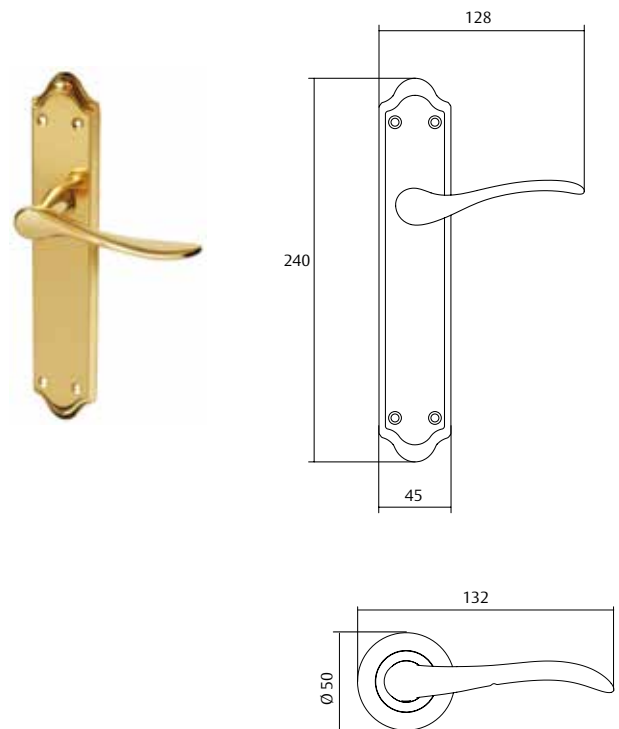

Yalta

Características

- » Juego de manillas de placa larga y roseta
- » Acabados: LP
- » Funciones: Bocallave a 85, 70 y 47 mm.
- » Privacidad: condena a 70 y 47 mm.
- » Roseta D50

Descripción	Modelo	Acabado
Placa larga	MYS5L800	LP
Bocallave a 47 mm	MYS0L847	LP
Bocallave a 70 mm	MYS0L870	LP
Bocallave a 85 mm	MYS0L885	LP
Condena	MYSEL847	LP
Manilla roseta *	MYS5R800	LP

* Incluye bocallave