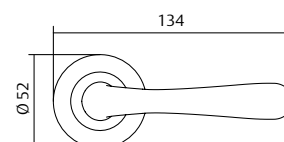

Características

- » Juego de manillas de placa larga.
- » Acabados: LP y LPLM
- » Funciones: Bocallave a 85, 70 y 47 mm.
- » Privacidad: condena a 70 y 47 mm.

Referencia	Modelo	Acabado
Placa larga	MPR5L800	LPLM - LP
Bocallave a 47 mm	MPROL847	LPLM - LP
Bocallave a 70 mm	MPROL870	LP LM - LP
Bocallave a 85 mm	MPROL885	LPLM - LP
Condena	MPREL847	LPLM - LP

Dublin

Características

- » Juego de manillas de roseta.
- » Acabados: LP y NS

Descripción	Modelo	Acabado
Manilla roseta	MDU5R800	LP - NS

Bucarest

Características

- » Juego de manilla de roseta.
- » Acabado: NS

Descripción	Modelo	Acabado
Placa larga	MMA5L800	LP
Bocallave a 47 mm	MMA0L847	LP
Bocallave a 70 mm	MMA0L870	LP
Bocallave a 85 mm	MMA0L885	LP
Condena	MMAEL847	LP

Estocolmo

Características

- » Juego de manillas de placa larga y roseta.
- » Acabados: LP y NS
- » Funciones: Bocallave a 85, 70 y 47 mm.
- » Privacidad: condena a 70 y 47 mm.