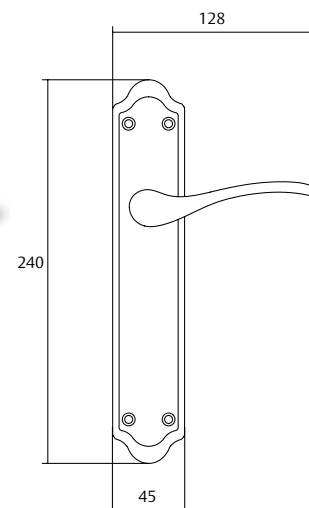

Características

- » Juego de manillas de placa larga.
- » Acabados: LP y LPLM
- » Funciones: Bocallave a 85, 70 y 47 mm.
- » Privacidad: condena a 70 y 47 mm.

Referencia	Modelo	Acabado
Placa larga	MPR5L800	LPLM - LP
Bocallave a 47 mm	MPROL847	LPLM - LP
Bocallave a 70 mm	MPROL870	LP LM - LP
Bocallave a 85 mm	MPROL885	LPLM - LP
Condena	MPREL847	LPLM - LP

Descripción	Modelo	Acabado
Manilla roseta	MBU5R800	NS

Para más información, visite www.tesa.es o envíe un e-mail a marketing@tesa.es

Manillas residenciales

Serie Solid

Madrid

Características

- » Juego de manillas de placa larga.
- » Acabado: LP
- » Funciones: Bocallave a 85, 70 y 47 mm.
- » Privacidad: condena a 70 y 47 mm.

Descripción	Modelo	Acabado
Placa larga	MMA5L800	LP
Bocallave a 47 mm	MMA0L847	LP
Bocallave a 70 mm	MMA0L870	LP
Bocallave a 85 mm	MMA0L885	LP
Condena	MMAEL847	LP

Estocolmo

Características

- » Juego de manillas de placa larga y roseta.
- » Acabados: LP y NS
- » Funciones: Bocallave a 85, 70 y 47 mm.
- » Privacidad: condena a 70 y 47 mm.

Descripción	Modelo	Acabado
Placa larga	MES5L800	LP - NS
Bocallave a 47 mm	MES0L847	LP - NS
Bocallave a 70 mm	MES0L870	LP - NS
Bocallave a 85 mm	MES0L885	LP - NS
Condena	MESEL847	LP - NS
Manilla roseta	MES5R800	LP - NS