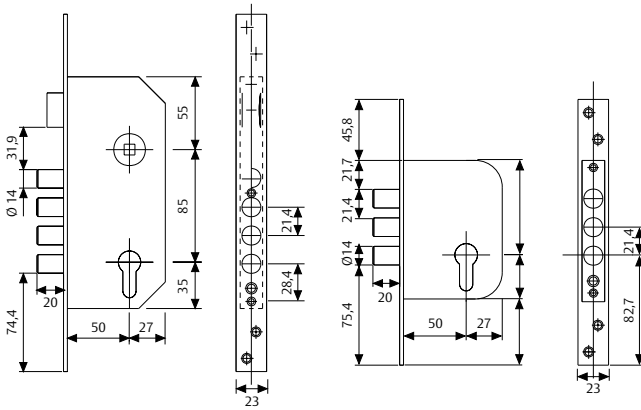

Seguridad monopunto

ASSA ABLOY

Serie R100B - R101B

Cilindro	Entrada	Acab.	Referencia	Referencia
T60	60	50	AE	R100B566E R101B566E
T60	60	50	AC	R100B566C R101B566C
T60	70	50	AE	R100B567E R101B567E
T60	60	60	AE	R100B666E R101B666E
S/C	--	50	AE	R100B5SCE R101B5SCE
S/C	--	50	AC	R100B5SCC R101B5SCC